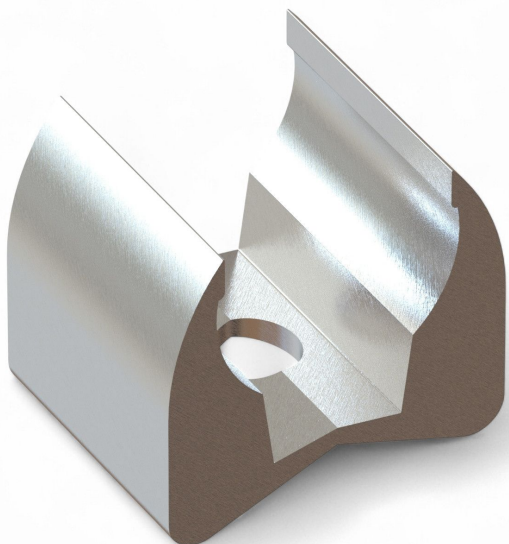

Resumen

Abrazadera de silla de aluminio / 19 mm parte superior - uds. = 100 uds.

Número de producto: 03200300

Opciones

UDE (uds.)

1

100

Descripción

- **Campo de aplicación:** Componente del juego de piezas de apriete 19 mm en aluminio
- **Material:** Aluminio para una conexión estable y duradera
- **Particularidad:** Forma, en combinación con las mordazas de placa, la conexión entre la barra de empuje y el tubo de aluminio
- **Unidad de embalaje:** 100 piezas

La **abrazadera de silla de aluminio 19 mm, parte superior** es un componente esencial del **juego de piezas de apriete 19 mm en aluminio**. Se emplea en accionamientos de barra de empuje y, junto con las mordazas de placa, forma la conexión entre la barra de empuje y el tubo de aluminio.

Gracias a su **construcción de aluminio de alta calidad**, ofrece una solución de fijación fiable y duradera para sistemas de sombreo.