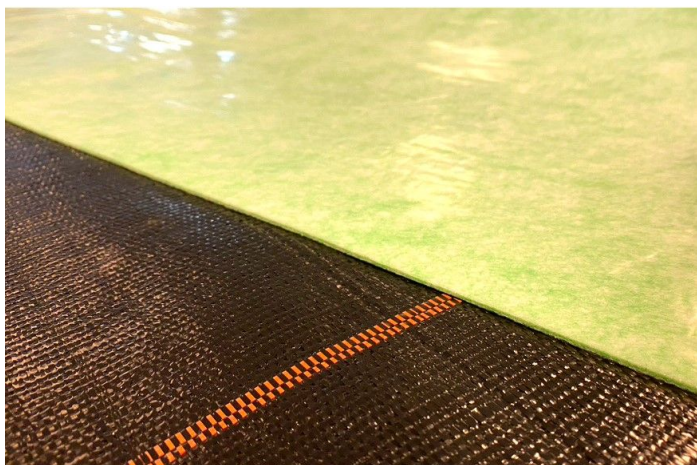

Resumen

Aquafloora-120 3 capas 300g/m² - 165 cm à 50 m - Aquatex Groundcover 100 + Aquafil-200 + lámina PE

Número de producto: 58500205

Opciones

Anchura (cm)

150

160

165

200

Ejecución

120

Descripción

- **Producto:** Aquafloora 120 3 capas
- **Estructura:** 3 capas
- **Peso superficial:** 300 g/m²
- **Ancho:** 165 cm
- **Longitud:** 50 m
- **Campo de aplicación:** Sistemas de riego para mesas de cultivo
- **Material:** Aquatex Groundcover 100 + Aquafil 120 + lámina PE
- **Función:** Almacenamiento optimizado del agua y distribución uniforme
- **Ventajas:** Alta absorción de agua, limpieza sencilla, superficie sin pliegues

El **Aquafloora 120** es una solución innovadora para el riego de mesas de cultivo. La estructura de 3 capas combina el fieltro de riego de alta capilaridad AquaFil con el GroundCover y una lámina PE para asegurar un almacenamiento óptimo del agua y una distribución uniforme.

Gracias a la superficie sin pliegues se evita la formación de charcos, reduciendo así la evaporación. Además, la superficie es especialmente fácil de limpiar: basta barrer o pasar un paño.

Con una capacidad de almacenamiento de agua de aprox. 1 litro/m², Aquafloora 120 3 capas garantiza un uso eficiente del agua y favorece el crecimiento saludable de las plantas. La combinación de materiales de alta calidad lo convierte en una solución duradera y fiable para jardineros profesionales.