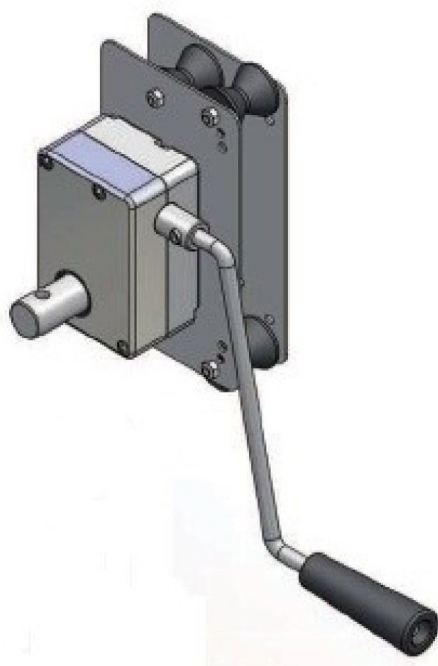

Resumen

Accionamiento manual R5, de seguimiento - con carro guía para tubo de 27/32/33 mm - y manivela

Número de producto: 25000505

Fiberlane LLC.
9254 Richmond Road
US - 18013 - Bangor, PA
USA

Contact:
Telefon: +1 610 498 4474
Fax: +1 610 498 2602
E-Mail:
info@fiberlanellc.com