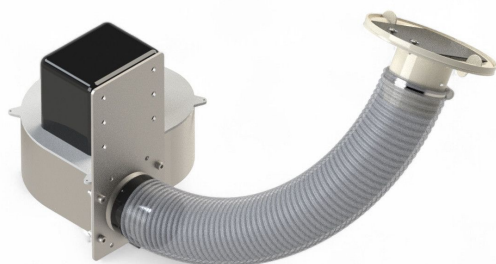

# Aufblassystem-Set für Doppelfolien

Número de producto: 21100493

## Descripción

- **Einsatzbereich:** Komplettsystem zur Luftbefüllung von Doppelfolien in Foliengewächshäusern
- **Bestandteile:**
  - 1x Aufblasmotor mit Montageplatte
  - 1x Spiralschlauch D-63mm, Länge 6 m
  - 1x Folienaufblasventil mit Rückschlagklappe
  - 2x Schlauchschelle KST Ø60-65
- **Funktion:** Sorgt für eine zuverlässige Luftbefüllung zur optimalen Isolierung
- **Besonderheit:** Wartungsarm und für klimatische Bedingungen im Gewächshaus optimiert

Das **Aufblssystem-Set für Doppelfolien** ist eine praktische Komplettlösung zur Befüllung von Doppelfolien in Foliengewächshäusern. Es sorgt für eine zuverlässige Luftbefüllung, wodurch eine optimale Isolierung innerhalb des Gewächshauses gewährleistet wird.

Dank der enthaltenen Komponenten – darunter ein leistungsstarker Aufblasmotor, ein Spiralschlauch und ein Folienaufblasventil mit Rückschlagklappe – ist das System einfach zu installieren und besonders wartungsarm.