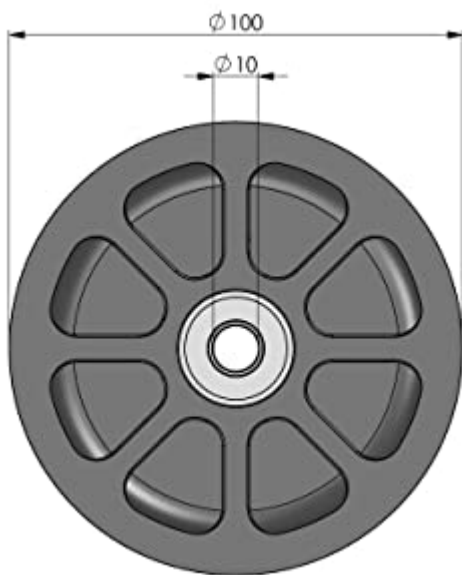

Resumen

Polea de cable 100 hasta diámetro de cable 9mm

Número de producto: 04200125

Opciones

UDE (uds.)

Descripción

Gracias a dos rodamientos de bolas instalados, la polea de cable de 100 mm está guiada de forma especialmente segura en el eje y tiene alta estabilidad ante cargas de corte.

Gracias al anillo de separación ya integrado, la polea puede montarse de forma especialmente sencilla. No se necesitan separadores ni arandelas.

- Polea de cable resistente a impactos
- dos rodamientos de bolas con anillos interiores alargados
- Capacidad: hasta 350 kg
- Fabricado en Alemania

- Diámetro exterior: 100 mm
- Compatible con bulón de 10 mm

- Ancho total: 20 mm
- Diámetro de cable: hasta Ø 9 mm