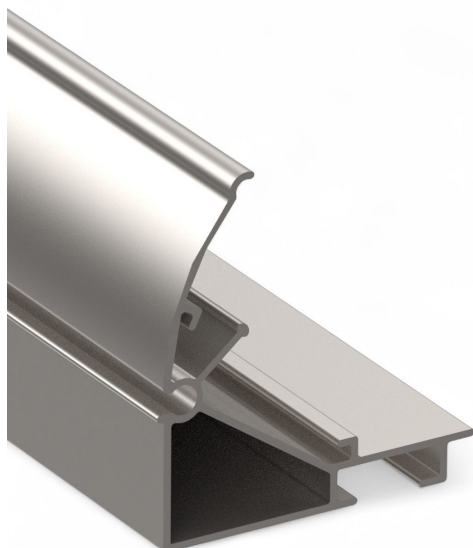

# Screenprofil I Largo: 6,40 m - suelto

Número de producto: 37000640

## Descripción

- **Campo de aplicación:** Transporte del tejido en sistemas de sombreado colocados
- **Material:** Aluminio de alta calidad para estabilidad y durabilidad
- **Montaje:** Alojamiento para lengüeta de goma para una sujeción segura

El **Screenprofil I** es un componente esencial para los sistemas de sombreado en invernaderos. Sirve como elemento guía del tejido y garantiza un movimiento uniforme dentro del sistema.

Gracias a su fabricación en aluminio de alta calidad, el perfil es especialmente resistente a los agentes ambientales y ofrece una larga vida útil. El alojamiento integrado para la lengüeta de goma permite una sujeción segura y estable del tejido.

En aplicaciones especiales, el perfil Screen también puede utilizarse en sistemas de sombreado suspendidos, lo que le confiere una gran versatilidad de uso.