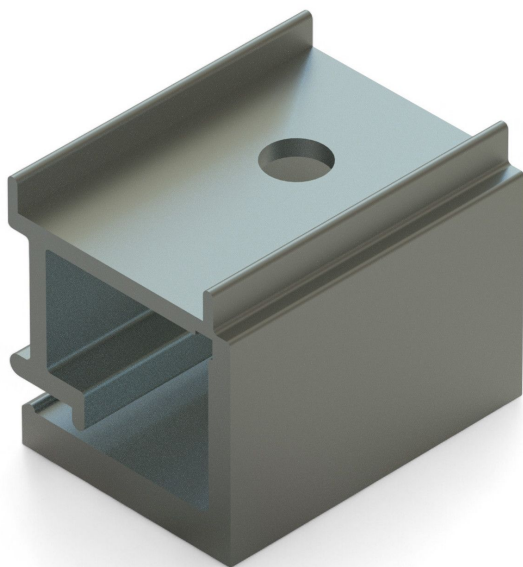

Resumen

Pieza de apriete de aluminio para abrazadera de silla 35 mm / Parte inferior

Número de producto: 03200135-1

Opciones

Ejecución

26 mm - Unterteil

35 mm - parte inferior

UDE (uds.)

1

100

Descripción

- **Campo de aplicación:** Componente del juego de piezas de apriete 19 mm aluminio
- **Material:** Aluminio
- **Particularidad:** Asegura una fijación estable del cable de acero

La **pieza de apriete de aluminio para abrazadera de silla 35 mm - parte inferior** es un componente esencial del juego de piezas de apriete 19 mm aluminio. Asegura la fijación segura del cable de acero y garantiza una conexión estable.

Gracias a su construcción en aluminio de alta calidad, la pieza de apriete es especialmente duradera y resistente a las influencias ambientales.