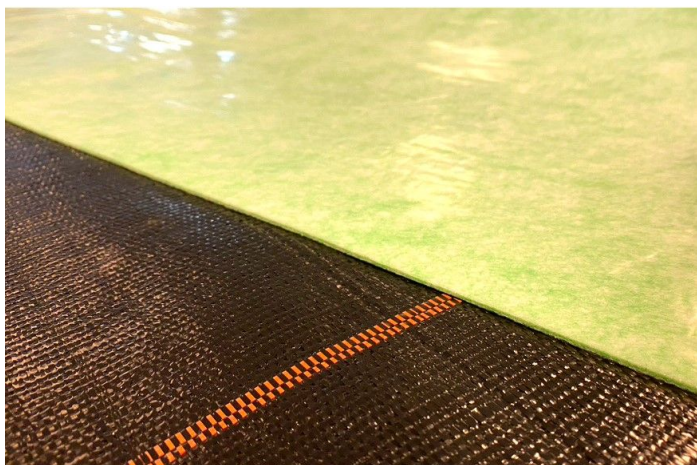

Resumen

Aquafloora-120 3 capas 300g/m² - 150 cm à 50 m - Aquatex Groundcover 100 + Aquafil-200 + lámina PE

Número de producto: 58500204

Opciones

Anchura (cm)

Ejecución

Descripción

- **Producto:** Aquafloora 120 3 capas
- **Estructura:** 3 capas
- **Peso superficial:** 300 g/m²
- **Ancho:** 150 cm
- **Longitud:** 50 m
- **Campo de aplicación:** Sistemas de riego para mesas de cultivo
- **Material:** Aquatex Groundcover 100 + Aquafil 120 + lámina PE
- **Función:** Almacenamiento optimizado del agua y distribución uniforme
- **Ventajas:** Alta absorción de agua, limpieza sencilla, superficie sin pliegues

El **Aquafloora 120** es una solución innovadora para el riego de mesas de cultivo. La estructura de 3 capas combina el fieltro de riego de alta capilaridad AquaFil con el GroundCover y una lámina PE para asegurar un almacenamiento óptimo del agua y una distribución uniforme.

Gracias a la superficie sin pliegues se evita la formación de charcos, reduciendo así la evaporación. Además, la superficie es especialmente fácil de limpiar: basta barrer o pasar un paño.

Con una capacidad de almacenamiento de agua de aprox. 1 litro/m², Aquafloora 120 3 capas garantiza un uso eficiente del agua y favorece el crecimiento saludable de las plantas. La combinación de materiales de alta calidad lo convierte en una solución duradera y fiable para jardineros profesionales.