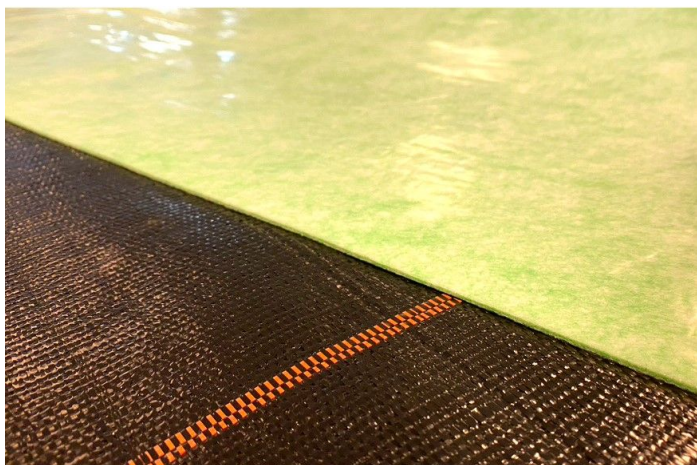

Resumen

Aquafloora-200 3 capas 400g/m² - 165 cm à 50 m - Aquatex Groundcover 100 + Aquafil-120 + lámina PE

Número de producto: 58500203

Opciones

Anchura (cm)

150

165

180

200

Ejecución

200

Descripción

- **Producto:** Aquafloora 200 - 3 capas
- **Peso superficial:** 400 g/m²
- **Ancho:** 165 cm
- **Longitud:** 50 m
- **Campo de aplicación:** Alfombra de riego para mesas de cultivo
- **Material:** Combinación de Aquatex Groundcover 100, Aquafil 120 y lámina PE
- **Función:** Almacenamiento y distribución óptimos del agua
- **Ventajas:** Alta capacidad de almacenamiento, manejo sencillo, duradero

El **Aquafloora 200** es un sistema de riego innovador para mesas de cultivo, compuesto por tres capas perfectamente coordinadas: **Aquatex Groundcover 100** para una superficie estable, **Aquafil 120** para una distribución uniforme del agua y una **lámina PE** para minimizar las pérdidas de agua.

Gracias a la unión sin costuras de los materiales, la estera permanece estable y no se desplaza. La capacidad de almacenamiento es de aprox. 3 litros/m², garantizando un uso eficiente del agua.

Con un ancho de **165 cm** y una longitud de **50 m** es ideal para uso profesional en viveros y centros de jardinería.