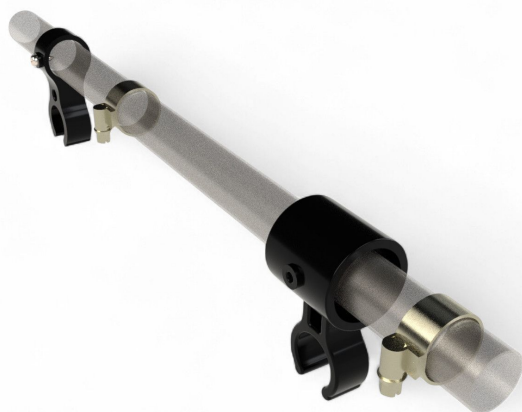

Resumen

Set amortiguador TGU - UE: = 100 uds.

Número de producto: 22000109

Opciones

UDE (uds.)

Descripción

- **Área de aplicación:** Regulación del ancho de las bandas en invernaderos con poca distancia entre la última jácena
- **Material:** Componentes de alta calidad para una función fiable
- **Función:** Previene daños en el cable de accionamiento
- **Particularidad:** Consta de una abrazadera cruzada 19.20, una abrazadera deslizante 19.25 y dos abrazaderas de manguera -
- **Unidad de embalaje:** 100 unidades

El **set amortiguador TGU** se emplea en invernaderos con una última distancia entre jácenas reducida para regular el menor ancho de las bandas. Evita que el cable de accionamiento se dañe en esta aplicación y destaca por su extrema fiabilidad y larga vida útil.

El set consta de una abrazadera cruzada 19.20, una abrazadera deslizante 19.25 y dos abrazaderas de manguera, que garantizan una sujeción segura y estable.