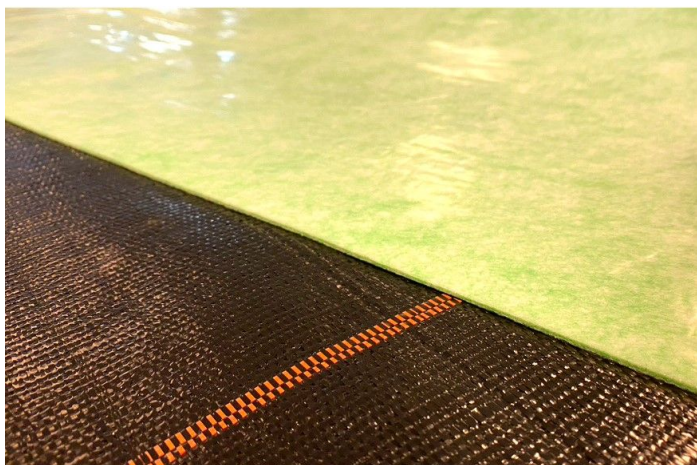

Resumen

Aquafloora-200 3-Capas 400g/m² - 200 cm à 50 m - Aquatex Groundcover 100 + Aquafil-200 + Lámina PE

Número de producto: 58500200

Opciones

Anchura (cm)

150

165

180

200

Ejecución

200

Descripción

- **Producto:** Aquafloora 200 - 3 capas
- **Peso superficial:** 400 g/m²
- **Ancho:** 200 cm
- **Longitud:** 50 m
- **Área de aplicación:** Alfombra de riego para mesas de cultivo
- **Material:** Combinación de Aquatex Groundcover 100, Aquafil 120 y lámina PE
- **Función:** Almacenamiento y distribución óptimos del agua
- **Ventajas:** Alta capacidad de almacenamiento, manejo sencillo, duradera

El **Aquafloora 200** es un sistema de riego innovador para mesas de cultivo compuesto por tres capas perfectamente coordinadas: **Aquatex Groundcover 100** para una superficie estable, **Aquafil 120** para una distribución uniforme del agua y una **lámina PE** para minimizar las pérdidas de agua.

Gracias a la unión sin costuras de los materiales, la alfombra permanece estable y no se desplaza. La capacidad de almacenamiento es de aprox. 3 litros/m², lo que garantiza un uso eficiente del agua.

Con un ancho de **200 cm** y una longitud de **50 m** es ideal para uso profesional en viveros y centros de jardinería.