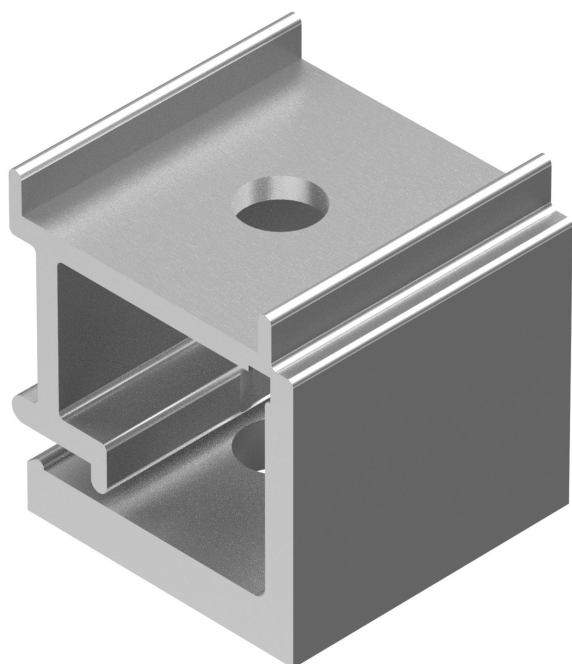

Resumen

Pieza de apriete de aluminio para abrazadera de silla 26 mm/ Parte inferior - VPE=100 pcs.

Número de producto: 03200126

Opciones

Ejecución

26 mm - Unterteil

35 mm - parte inferior

UDE (uds.)

1

100

Descripción

- **Campo de aplicación:** Componente del juego de piezas de apriete para 19 mm aluminio
- **Material:** Aluminio
- **Particularidad:** Asegura una fijación estable del cable de acero
- **Unidad de embalaje:** 100 piezas

La **pieza de apriete de aluminio para abrazadera de silla 26 mm - parte inferior** es un componente esencial del juego de piezas de apriete para 19 mm de aluminio. Asegura la fijación segura del cable de acero y garantiza una unión estable.

Gracias a su construcción en aluminio de alta calidad, la pieza de apriete es especialmente duradera y resistente a las influencias ambientales.