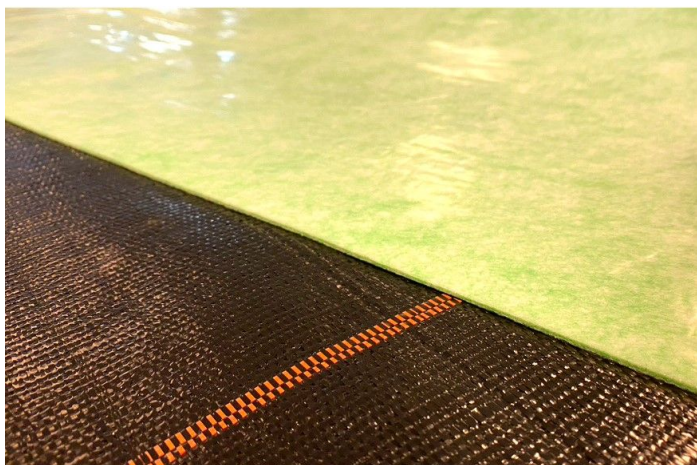

Resumen

Aquafloora-120 3 capas 300g/m² - 200 cm à 50 m - Aquatex Groundcover 100 + Aquafil-200 + lámina PE

Número de producto: 58500206

Opciones

Anchura (cm)

150

160

165

200

Ejecución

120

Descripción

- **Producto:** Aquafloora 120 3 capas
- **Estructura:** 3 capas
- **Peso superficial:** 300 g/m²
- **Ancho:** 200 cm
- **Longitud:** 50 m
- **Campo de aplicación:** Sistemas de riego para mesas de cultivo
- **Material:** Aquatex Groundcover 100 + Aquafil 120 + lámina PE
- **Función:** Almacenamiento optimizado del agua y distribución uniforme
- **Ventajas:** Alta absorción de agua, limpieza sencilla, superficie sin pliegues

El **Aquafloora 120** es una solución innovadora para el riego de mesas de cultivo. La estructura de 3 capas combina el fieltro de riego de alta capilaridad AquaFil con el GroundCover y una lámina PE para asegurar un almacenamiento óptimo del agua y una distribución uniforme.

Gracias a la superficie sin pliegues se evita la formación de charcos, reduciendo así la evaporación. Además, la superficie es especialmente fácil de limpiar: basta barrer o pasar un paño.

Con una capacidad de almacenamiento de agua de aprox. 1 litro/m², Aquafloora 120 3 capas garantiza un uso eficiente del agua y favorece el crecimiento saludable de las plantas. La combinación de materiales de alta calidad lo convierte en una solución duradera y fiable para jardineros profesionales.