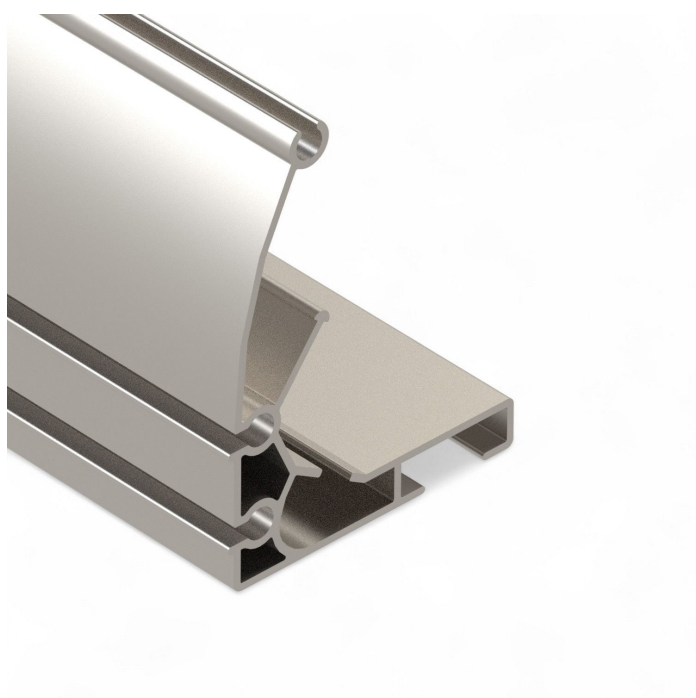

Resumen

Screenprofil III Largo: 6,40 m - 126 unid./fardo

Número de producto: 37003641

Opciones

UDE

haz

lose

Descripción

- **Campo de aplicación:** Transporte del tejido en sistemas de sombreado colocados – también apto en cierta medida para sistemas suspendidos
- **Longitud:** 6,40 m
- **Material:** Aluminio – ligero, resistente y anticorrosión
- **Tipo de perfil:** Screenprofil III – con dos alojamientos para lengüetas de goma
- **Unidad de embalaje:** 126 unidades por fardo
- **Particularidades:**
 - Alta rigidez – ideal para cargas mayores
 - Montaje flexible gracias a la doble toma para lengüetas de goma
 - Borde superior reforzado para mayor capacidad de carga

El **Screenprofil III** es un perfil de aluminio robusto para guiar las bandas de tejido en sistemas de sombreado colocados. Gracias a su borde superior reforzado y a la doble toma para lengüetas de goma, resulta especialmente adecuado para aplicaciones con cargas elevadas. En casos excepcionales puede emplearse también en instalaciones suspendidas. Los perfiles de 6,40 m se suministran en fardos de 126 unidades, lo que los hace idóneos para instalaciones a gran escala en el sector profesional de invernaderos.