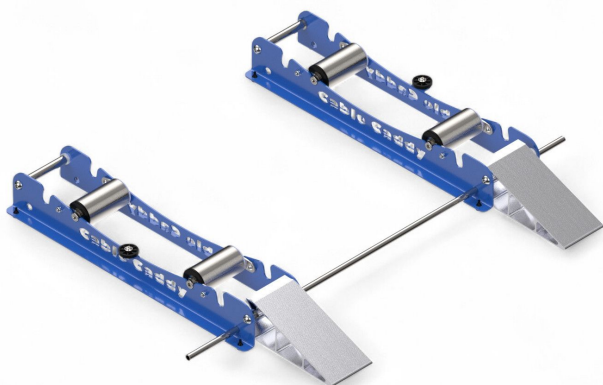

# Desenrollador Cable Caddy Twin 3in1 para grandes bobinas

Número de producto: 40110028

## Descripción

Nuestro desenrollador Cable Caddy Twin 3in1 es la solución perfecta para desenrollar bobinas de cable grandes y pesadas de forma fácil y rápida.

Con el desenrollador se evita de forma eficaz que los cables se torsionen al desenrollarlos. Esto ahorra tiempo durante la instalación de los cables y protege el material.

Gracias al innovador ajuste de los rodillos inclinables, el eje portante se puede cambiar **con un solo movimiento**, ahorrando así tiempo de trabajo valioso. Estabilizados por la barra de aluminio suministrada, los dos raíles de desenrollado se posicionan y quedan listos para usar rápidamente.

uperficie plana y  
olas. Los  
ncillo. Pies de

Detail Seitenführung

Gummifuesse.jpg