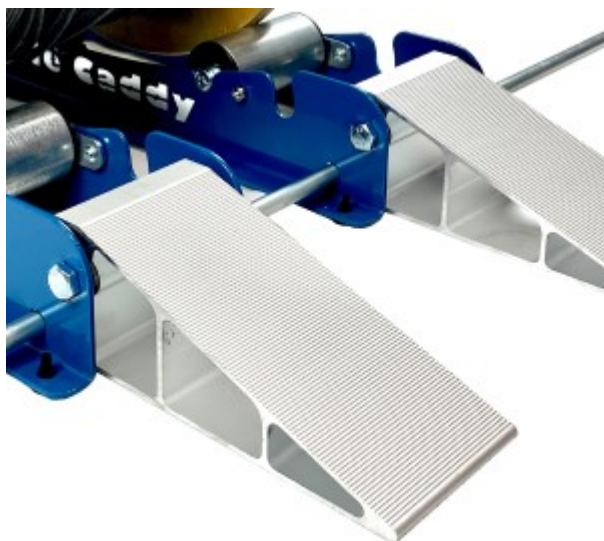

# Desenrollador Cable Caddy Twin 3in1 para grandes bobinas

Número de producto: 40110028

## Descripción

Nuestro desenrollador Cable Caddy Twin 3in1 es la solución perfecta para desenrollar bobinas de cable grandes y pesadas de forma fácil y rápida.

Con el desenrollador se evita de forma eficaz que los cables se torsionen al desenrollarlos. Esto ahorra tiempo durante la instalación de los cables y protege el material.

Gracias al innovador ajuste de los rodillos inclinables, el eje portante se puede cambiar **con un solo movimiento**, ahorrando así tiempo de trabajo valioso. Estabilizados por la barra de aluminio suministrada, los dos raíles de desenrollado se posicionan y quedan listos para usar rápidamente.

uperficie plana y  
olas. Los  
ncillo. Pies de

Detail Seitenführung

Gummifuesse.jpg