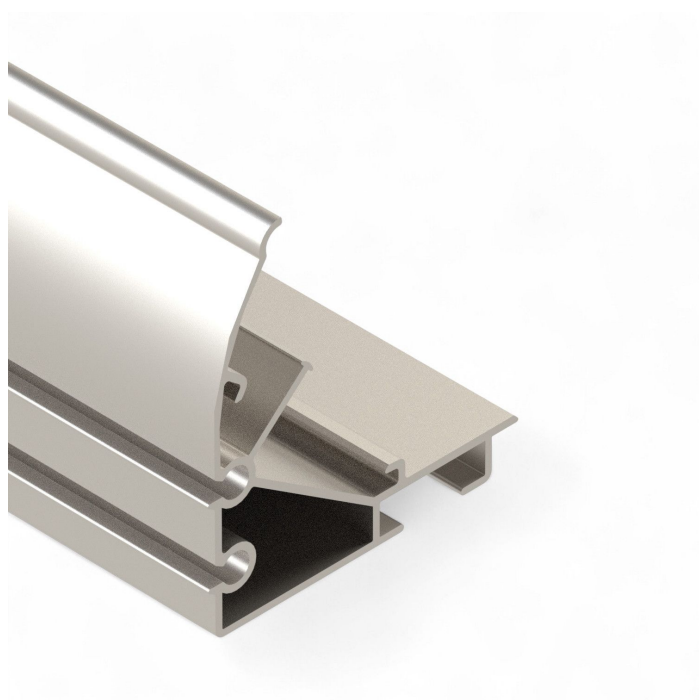

Resumen

Screenprofil II Largo: 6,40 m - 154 unid./fardo

Número de producto: 37001641

Opciones

UDE

haz

lose

Descripción

- **Campo de aplicación:** Transporte del tejido en sistemas de sombreo colocados
- **Material:** Aluminio
- **Longitud:** 6,40 m
- **Particularidad:** Dos alojamientos para la lengüeta de goma permiten una instalación flexible

El **Screenprofil II** actúa como solución fiable para el transporte del tejido en sistemas de sombreo colocados. En casos especiales, también puede emplearse en sistemas suspendidos.

Gracias a sus dos alojamientos para la lengüeta de goma, el perfil ofrece una opción de montaje flexible y asegura una fijación segura del tejido de sombreo.