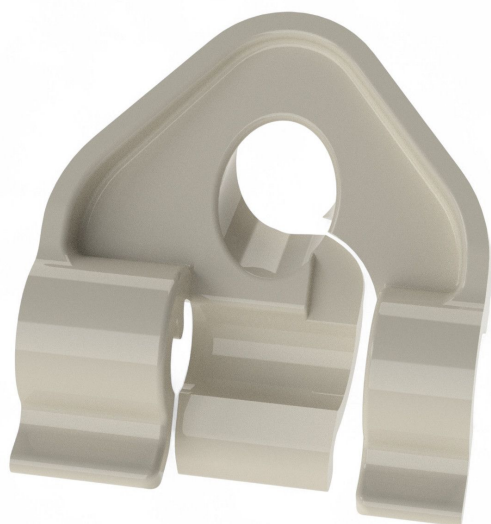

# Guía de hilo superior plástico - UE: = 5.000 pzas.

Número de producto: 03100504

## Descripción

- **Campo de aplicación:** Protección del hilo de poliéster y del tejido en instalaciones de sombreado apoyadas
- **Montaje:** Encastrado en el borde superior del perfil Screen
- **Función:** Centra el hilo y evita la fricción en el canto del perfil
- **Material:** Plástico
- **Unidad de embalaje:** 5.000 piezas
- **Particularidades:**
  - Deslizamiento lateral - se adapta de forma flexible a la guía del tejido
  - Prolonga la vida útil del hilo y del tejido

La **guía de hilo superior plástico** es un accesorio indispensable para instalaciones de sombreado apoyadas. Se encaja en el borde superior del perfil Screen y protege el hilo de poliéster y el tejido fijado al mismo frente al desgaste y daños. Gracias a su diseño deslizante puede posicionarse con flexibilidad y garantiza una guía uniforme del tejido. Ideal para sistemas de sombreado duraderos y de bajo mantenimiento en la construcción profesional de invernaderos.