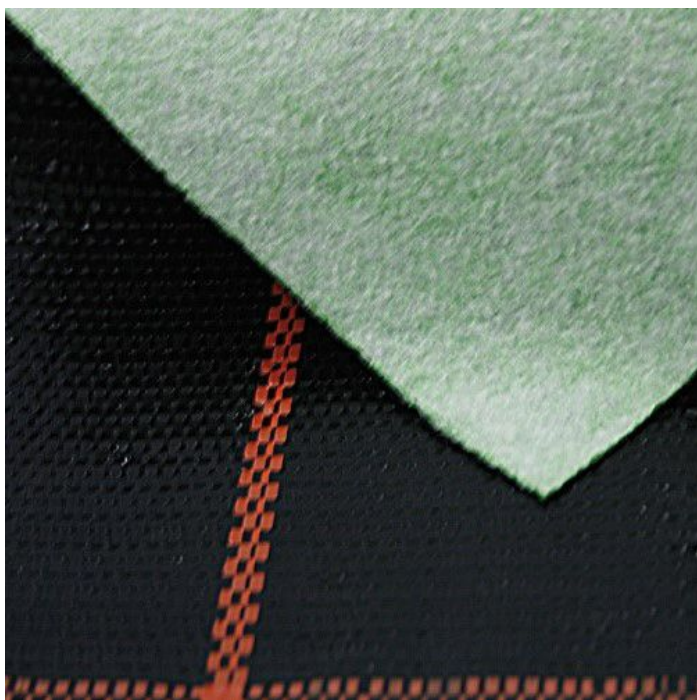

Resumen

AquaFloora-120 2 capas 200g/m² - 200 cm à 50 m - Aquatex Groundcover 100 + Aquafil-120

Número de producto: 58500102

Opciones

Anchura (cm)

150

165

180

200

Ejecución

120

Descripción

- **Producto:** AquaFloora 120
- **Estructura:** 2 capas
- **Peso superficial:** 200 g/m²
- **Ancho:** 200 cm
- **Longitud:** 50 m
- **Aplicación:** Sistemas de riego para mesas de cultivo
- **Material:** Aquatex Groundcover 100 + Aquafil 120
- **Función:** Almacenamiento optimizado del agua y distribución uniforme
- **Ventajas:** Alta absorción de agua, limpieza sencilla, superficie sin arrugas

El **AquaFloora 120** es una solución innovadora para el riego de mesas de cultivo. La estructura de 2 capas combina el vellón de riego de alta capilaridad AquaFil con el GroundCover para garantizar un almacenamiento óptimo del agua y una distribución uniforme.

Gracias a la superficie sin arrugas se evita la formación de charcos, lo que reduce la evaporación. Además, la superficie es muy fácil de limpiar; basta con barrer o fregar.

Con una capacidad de almacenamiento de agua de aprox. 1 litro/m², AquaFloora 120 favorece un uso eficiente del agua y apoya el crecimiento sano de las plantas. La combinación de materiales de alta calidad la convierte en una solución duradera y fiable para jardineros profesionales.