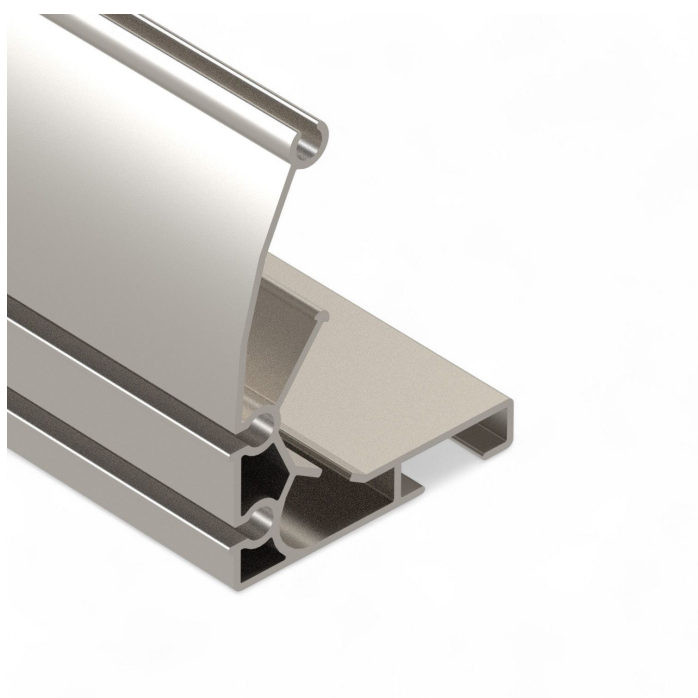

Resumen

Screenprofil III Largo: 6,40 m - suelto

Número de producto: 37003640

Opciones

UDE

haz

lose

Descripción

- **Campo de aplicación:** Transporte del tejido en sistemas de sombreado colocados – también apto en cierta medida para sistemas suspendidos
- **Longitud:** 6,40 m
- **Material:** Aluminio – ligero, resistente y anticorrosión
- **Tipo de perfil:** Screenprofil III – con dos alojamientos para lengüetas de goma
- **Particularidades:**
 - Alta rigidez – ideal para cargas mayores
 - Montaje flexible gracias a la doble toma para lengüetas de goma
 - Borde superior reforzado para mayor capacidad de carga

El **Screenprofil III - suelto** es un perfil de aluminio robusto para guiar las bandas de tejido en sistemas de sombreado colocados. Gracias a su borde superior reforzado y a la doble toma para lengüetas de goma, resulta especialmente adecuado para aplicaciones con cargas elevadas. En casos excepcionales puede utilizarse también en instalaciones suspendidas. La entrega suelta permite la máxima flexibilidad en la planificación y ejecución de soluciones individualizadas para invernaderos profesionales.