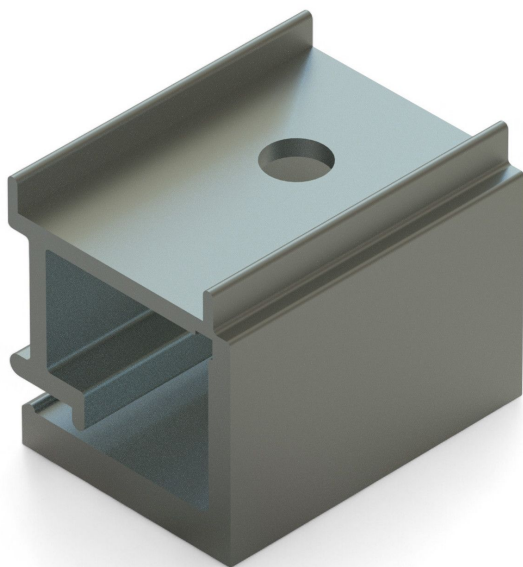

# Pieza de apriete de aluminio para abrazadera de silla 35 mm / Parte inferior - VPE: = 100 pcs.

Número de producto: 03200135

## Descripción

- **Campo de aplicación:** Componente del juego de piezas de apriete para 19 mm aluminio
- **Material:** Aluminio
- **Particularidad:** Asegura una fijación estable del cable de acero
- **Unidad de embalaje:** 100 piezas

La **pieza de apriete de aluminio para abrazadera de silla 35 mm - parte inferior** es un componente esencial del juego de piezas de apriete para 19 mm de aluminio. Asegura la fijación segura del cable de acero y garantiza una unión estable.

Gracias a su construcción en aluminio de alta calidad, la pieza de apriete es especialmente duradera y resistente a las influencias ambientales.