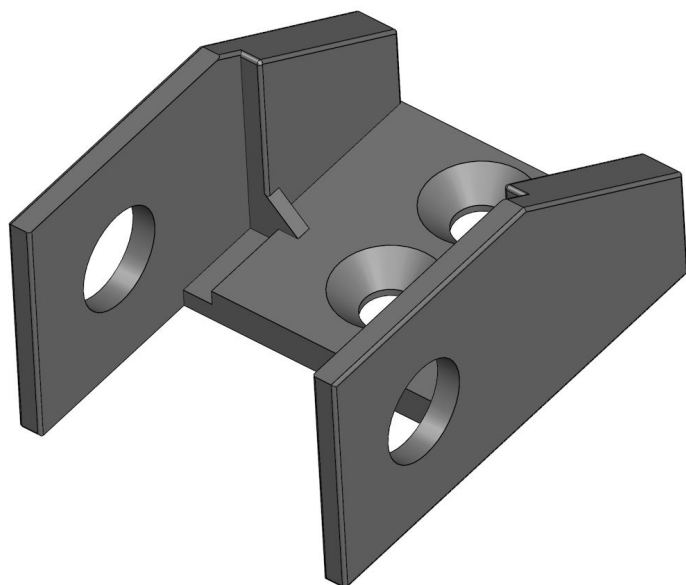

# clip de inicio A10 para cadena portacables 10x10 - Uds. embalaje: = 50 uds.

Número de producto: 33201100

#### Größe:

10x10

10x16

20x20

20x50

## Descripción

- **Área de aplicación:** Clip de inicio adecuado para la cadena portacables 10x10
- **Material:** Plástico
- **Montaje:** Con orificios para la fijación al ángulo del toldo enrollable
- **Especial:** Asegura una fijación estable de la cadena portacables
- **Unidad de embalaje:** 50 piezas

El **clip de inicio A10** está especialmente diseñado para la cadena portacables 10x10 y garantiza una sujeción segura al ángulo del toldo enrollable. Gracias a su robusta construcción de plástico ofrece una solución duradera para fijar la cadena portacables.