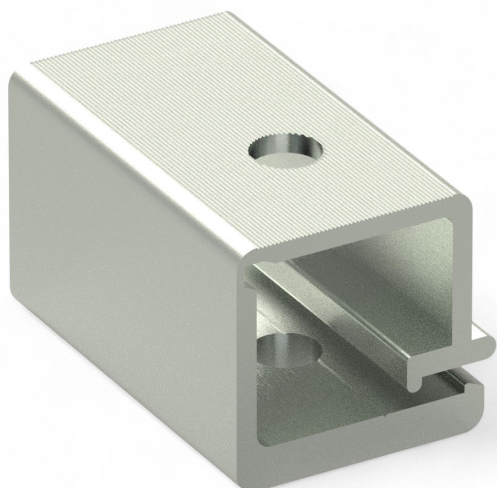

Resumen

Pieza de sujeción de perfil 40.3 mm para perfil de screen 40 mm - unidad de embalaje = 250 uds.

Número de producto: 03200140

Fiberlane LLC.
9254 Richmond Road
US - 18013 - Bangor, PA
USA

Contact:
Telefon: +1 610 498 4474
Fax: +1 610 498 2602
E-Mail:
info@fiberlanellc.com

Descripción

- **Ámbito de uso:** Conexión fija entre el cable de accionamiento y el perfil de screen en instalaciones de sombreado
- **Material:** Aluminio
- **Montaje:** El cable se fija de forma segura en la pieza de sujeción durante la instalación
- **Unidad de embalaje:** 250 piezas

Con el **pieza de sujeción de perfil 40.3 mm** se crea una conexión estable entre el cable de accionamiento y el perfil de screen del sistema de sombreado. El cable queda fijado de forma segura en la pieza de sujeción para garantizar el funcionamiento fiable del sistema.