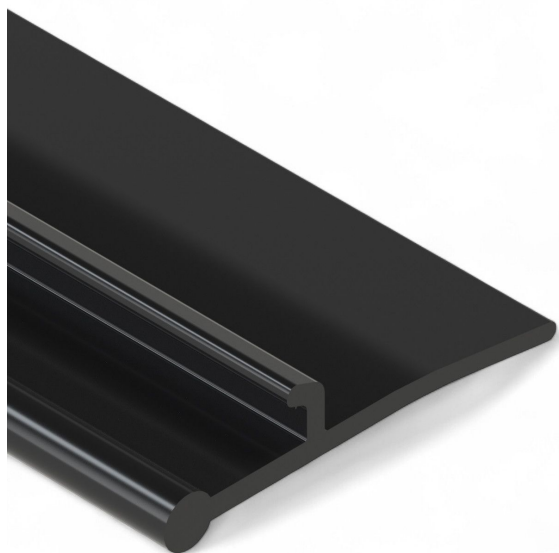

# Lábio de goma para perfil de pantalla - rollo = 200 m

Número de producto: 37100200

## Descripción

- **Campo de aplicación:** Se utiliza principalmente en la instalación de pantallas energéticas
- **Función:** Cierra la holgura entre el soporte del invernadero y el perfil de la pantalla
- **Ventajas:** Evita la entrada directa de luz y reduce las pérdidas de energía con la pantalla cerrada
- **Montaje:** Se fija de forma rápida y sencilla a los perfiles de la pantalla
- **Material:** Goma de alta calidad para una aplicación flexible y duradera
- **Longitud:** 200 m por rollo

La **lábbo de goma para perfil de pantalla - rollo = 200 m** es un componente esencial para la instalación de pantallas energéticas en invernaderos. Sirve para cerrar la holgura entre el soporte del invernadero y el perfil de la pantalla, evitando así la entrada de luz no deseada y minimizando las pérdidas de energía.

Gracias a su flexibilidad y durabilidad, la lámina de goma se puede montar rápida y fácilmente en los perfiles de la pantalla. Contribuye a mejorar la eficiencia de los sistemas de sombreado y a optimizar las condiciones climáticas dentro del invernadero.