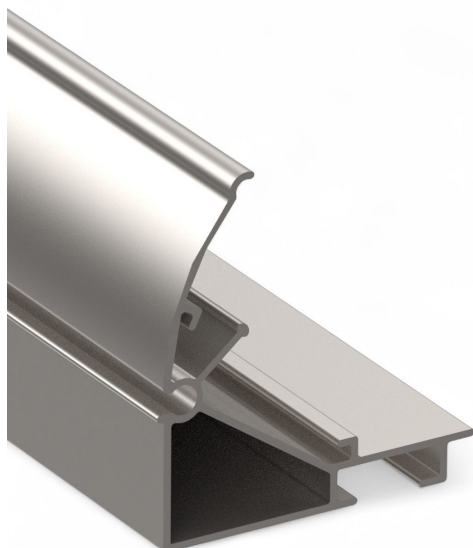

Resumen

Screenprofil I Longitud: 6,40 m - 140 uds./fardo

Número de producto: 37000641

Opciones

UDE

haz

lose

Descripción

- **Campo de aplicación:** Transporte del tejido en instalaciones de sombreado colocadas
- **Material:** Aluminio de alta calidad para estabilidad y durabilidad
- **Montaje:** Toma para lengüeta de goma para una sujeción segura
- **Unidad de embalaje:** 140 unidades por fardo

El **Screenprofil I** es un componente esencial para instalaciones de sombreado en invernaderos. Sirve como elemento guía del tejido y asegura un movimiento uniforme dentro del sistema.

Gracias a su fabricación en aluminio de alta calidad, el perfil es especialmente resistente a las influencias ambientales y ofrece una larga vida útil. La toma integrada para la lengüeta de goma permite una sujeción segura y estable del tejido.

En aplicaciones especiales, el perfil Screen también puede utilizarse en instalaciones suspendidas, lo que le confiere una gran flexibilidad de uso.