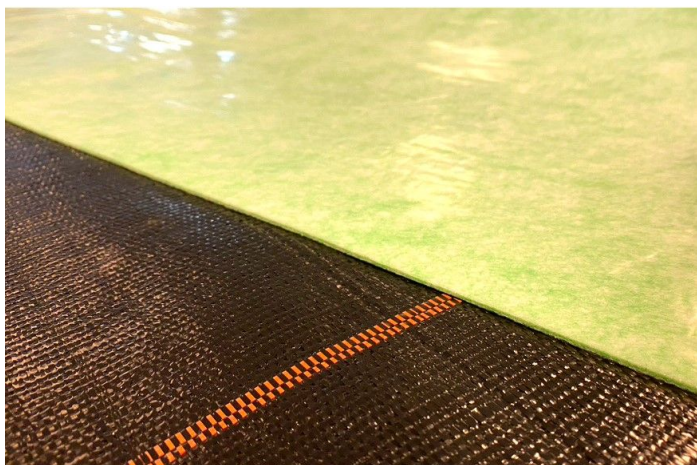

Resumen

Aquafloora-120 3 capas 300g/m² - 160 cm à 50 m - Aquatex Groundcover 100 + Aquafil-200 + lámina PE

Número de producto: 58500207

Opciones

Anchura (cm)

150

160

165

200

Ejecución

120

Descripción

- **Producto:** Aquafloora 120 3 capas
- **Estructura:** 3 capas
- **Peso superficial:** 300 g/m²
- **Ancho:** 160 cm
- **Longitud:** 50 m
- **Campo de aplicación:** Sistemas de riego para mesas de cultivo
- **Material:** Aquatex Groundcover 100 + Aquafil 120 + lámina PE
- **Función:** Almacenamiento optimizado del agua y distribución uniforme
- **Ventajas:** Alta absorción de agua, limpieza sencilla, superficie sin pliegues

El **Aquafloora 120** es una solución innovadora para el riego de mesas de cultivo. La estructura de 3 capas combina el fieltro de riego de alta capilaridad AquaFil con el GroundCover y una lámina PE para asegurar un almacenamiento óptimo del agua y una distribución uniforme.

Gracias a la superficie sin pliegues se evita la formación de charcos, reduciendo así la evaporación. Además, la superficie es especialmente fácil de limpiar: basta barrer o pasar un paño.

Con una capacidad de almacenamiento de agua de aprox. 1 litro/m², Aquafloora 120 3 capas garantiza un uso eficiente del agua y favorece el crecimiento saludable de las plantas. La combinación de materiales de alta calidad lo convierte en una solución duradera y fiable para jardineros profesionales.