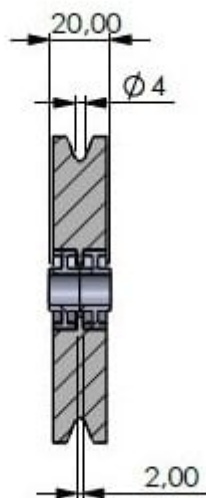

## Descripción

Gracias al cojinete deslizante extra ancho, la polea de cable de 100 mm está guiada de forma especialmente segura en el eje y presenta una alta estabilidad frente a cargas por corte.

En combinación con el cojinete deslizante, la polea está fabricada 100 % en plástico y, por tanto, está completamente protegida contra la corrosión y otras influencias ambientales.

- Polea de cable resistente a los impactos
- Inserciones de cojinete deslizante extra anchos
- Capacidad de carga: hasta 150 kg
- Fabricado en Alemania

- Diámetro exterior: 100 mm
- Compatible con perno de 10 mm

- Ancho total: 20 mm
- Diámetro del cable: hasta  $\varnothing$  4 mm