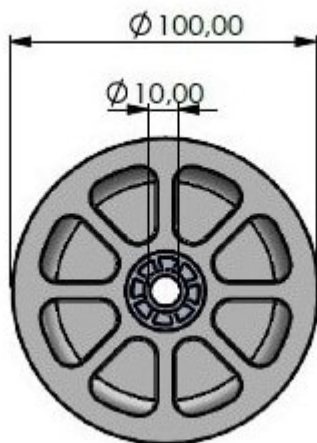

## Descripción

Gracias al cojinete deslizante extra ancho, la polea de cable de 100 mm está guiada de forma especialmente segura en el eje y presenta una alta estabilidad frente a cargas por corte.

En combinación con el cojinete deslizante, la polea está fabricada 100 % en plástico y, por tanto, está completamente protegida contra la corrosión y otras influencias ambientales.

- Polea de cable resistente a los impactos
- Inserciones de cojinete deslizante extra anchos
- Capacidad de carga: hasta 150 kg
- Fabricado en Alemania

- Diámetro exterior: 100 mm
- Compatible con perno de 10 mm

- Ancho total: 20 mm
- Diámetro del cable: hasta  $\varnothing$  4 mm